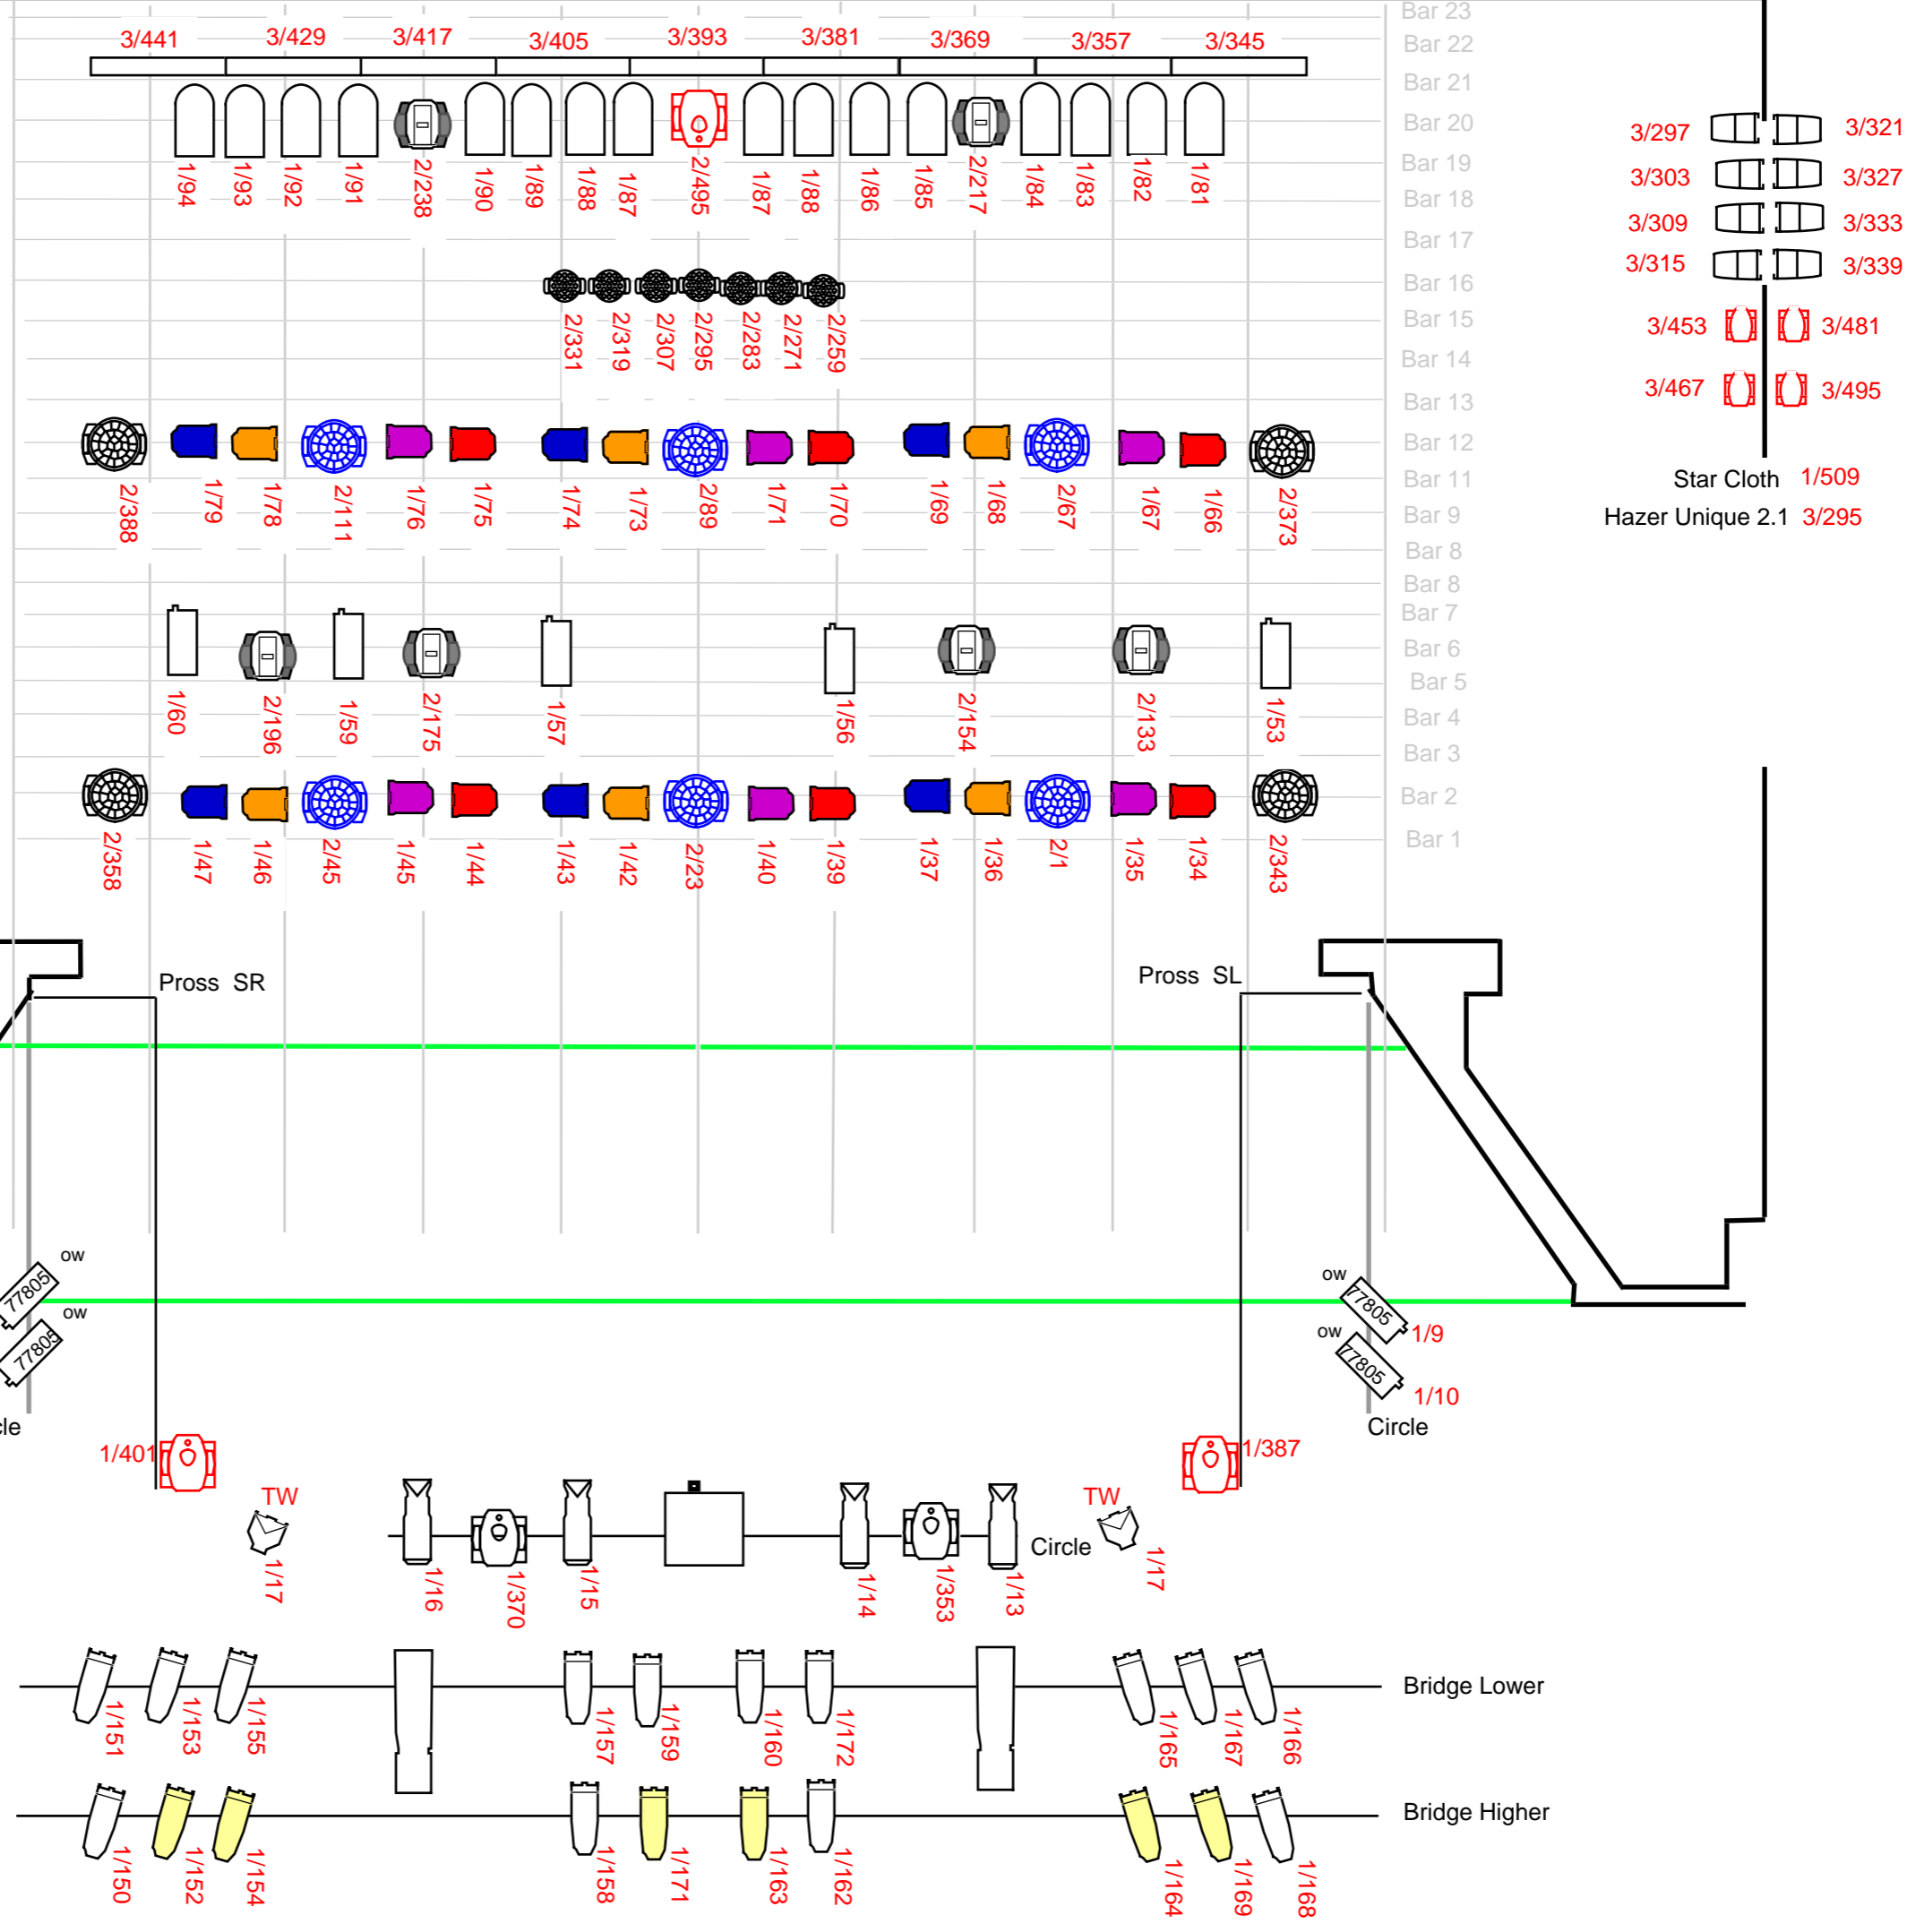

Queens Theatre, Barnstaple
 Show: QT Rig 2025
 Version: 3 - 17.01.25
 Designer:

Key

-  Chauvet - Q Wash 560z - Advance Mode
-  Chauvet - Rouge R2x Wash - 22 ch
-  Martin - Era 300 Profile
-  Martin - Rush MH2 Wash
-  Martin - Mac 350 Entour - 16b
-  Chauvet - Intimidator Spot 360 - 14 ch
-  Chauvet - Intimidator Beam 350 - 14ch
-  Chauvet - Colorado Btn 144 - Tour
-  Chauvet - Freedom Hex Par 4 - 6ch
-  Cantata 18/32
-  S4 Fresnel
-  S4 Parcan
-  S4 Zoom 15/30
-  S4 Zoom 26
-  Par 64
-  Follow Spot

- Bar 23
 - Bar 22
 - Bar 21
 - Bar 20
 - Bar 19
 - Bar 18
 - Bar 17
 - Bar 16
 - Bar 15
 - Bar 14
 - Bar 13
 - Bar 12
 - Bar 11
 - Bar 9
 - Bar 8
 - Bar 8
 - Bar 7
 - Bar 6
 - Bar 5
 - Bar 4
 - Bar 3
 - Bar 2
 - Bar 1
- 3/297
 - 3/303
 - 3/309
 - 3/315
 - 3/453
 - 3/467
 - Star Cloth 1/509
 - Hazer Unique 2.1 3/295
 - 3/321
 - 3/327
 - 3/333
 - 3/339
 - 3/481
 - 3/495